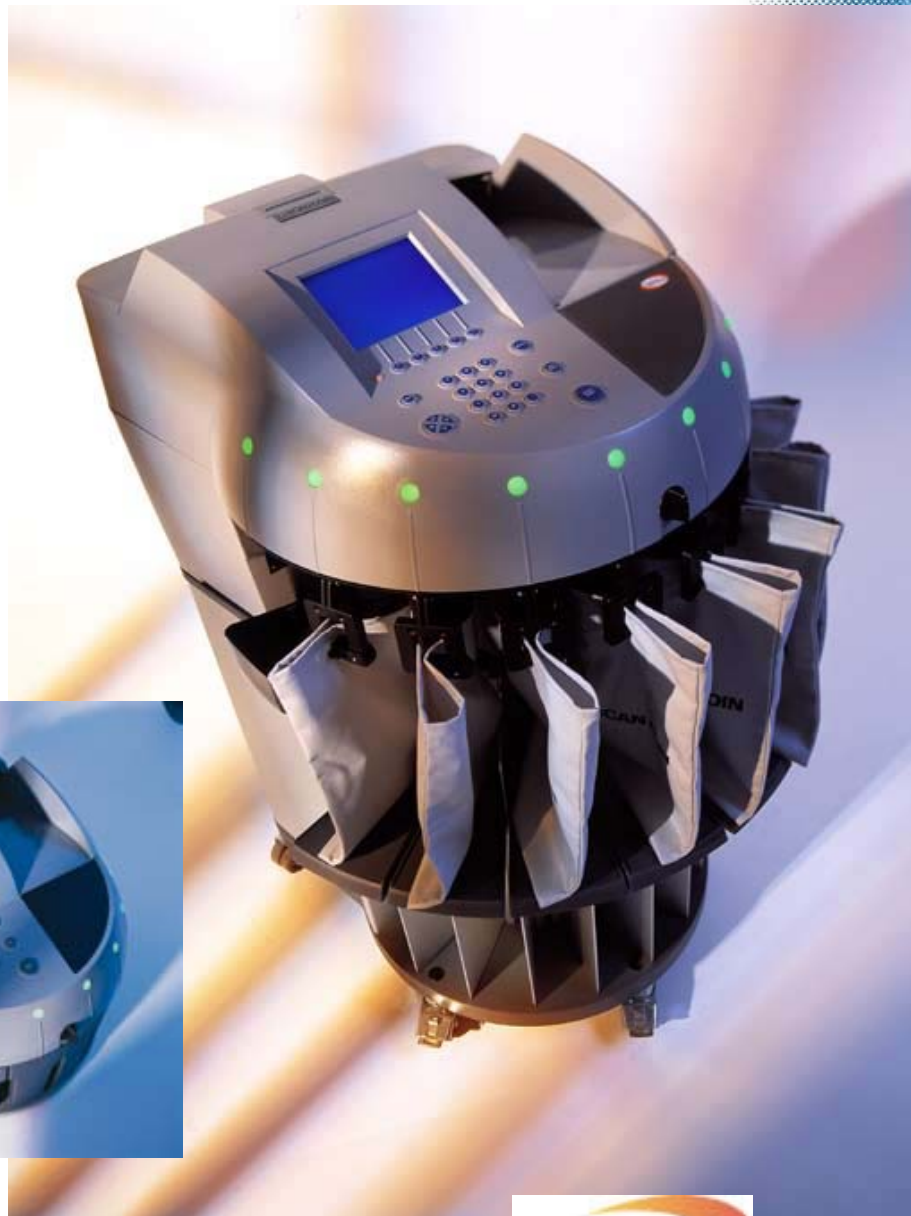

SCAN COIN Active 2200 Coin Sorter

 **SCAN COIN**

אם חשבת שתהליך ניהול המזומנים שלך היה יעיל ככל הניתן, חשוב שוב. המכונה לזיהוי ומיון מדגם SC Activ 2200, הינה מכונה שפותרת בעיות במהירויות גבוהות ובדייקנות כמו-גם בגמישות מרבית על מנת לעמוד בכל הדרישות המחמירות ביותר לדיוק, אמינות ויעילות. ה- SC Activ 2200, הינה מכונת זיהוי ומיון נשלטת תוכנה המבוססת על **Active Sorting® concept**.

המכונה ללא עצירה

כאשר מכונת המיון הסטנדרטיות עוצרות להחלפת שקיות, הניצולת נופלת ב-100%. ב- SC Active 2200 הניצולת נופלת בכ-10%. המכונה ממשיכה למיין את המטבעות כרגיל לשאר 8 השקים הנותרים. שק חדש מוחלף והניצולת חוזרת ל-100% ללא הפסקה.

תהליך דינמי

מה המונח **Active Sorting®** (מיון אקטיבי) אומר מבחינה מעשית? זה אומר שהמכונה ממשיכה לפעול גם כאשר שק מטבעות כלשהו התמלא, המכונה מחליטה בדייקנות ובמהירות של מיקרו שניות לאילו יציאות לנתב את יתר המטבעות הנספרים וזאת לפי הגדרות הניתנות לתכנות בקלות, על מנת למלא אחר הצרכים העכשוויים או העתידיים של תהליך המיון. ה- SC Active 2200 תוכננה במיוחד לאפשר גמישות במיון ע"פ צרכי הלקוח - מיון של מטבעות מעורבבים או סוג אחד של מטבעות, מתאים במיוחד לעבודה מאומצת ומדויקת.

לוח מקשים לשליטה מלאה וקלה על תכנת המכונה

מסך גדול, ברור להצגת כל נתוני המכונה ודוחות שונים

נתונים טכניים

רוחב	520 מ"מ
עומק	640 מ"מ
גובה (על שולחן)	480 מ"מ
גובה (מהריצפה)	1,050 מ"מ
משקל	37 ק"ג
מתח הפעלה	110-130, 200-240 Vac, 50/60 Hz
הספק	100 W
מהירות	עד 2,300 מטבעות בדקה
טווח קוטר	14-38 מ"מ
טווח עובי	0.9-3.5 מ"מ
ממשק סריאלי	RS232
נפח מיכל מטבעות	4 ליטר
נפח קופסת מטבעות	עד 1.3 ליטר
ממשק משתמש	מסך LCD גדול 240 x 320 פיקסל
	5 מקשי קיצור לתכנות ייעודי