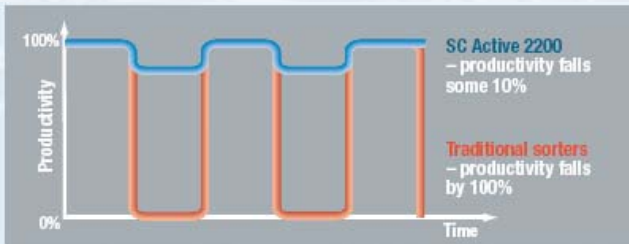

SCAN COIN Active 2200 Coin Sorter

 **SCAN COIN**

אם חשבת שתהליך ניהול המזומנים שלך היה יעיל ככל הניתן, חשוב שוב. המכונה לזיהוי ומיון מדגם SC Activ 2200, הינה מכונה שפותרת בעיות במהירויות גבוהות ובדייקנות כמו-גם בגמישות מרבית על מנת לעמוד בכל הדרישות המחמירות ביותר לדיוק, אמינות ויעילות. ה- SC Activ 2200, הינה מכונת זיהוי ומיון נשלטת תוכנה המבוססת על **Active Sorting® concept**.

המכונה ללא עצירה

כאשר מכונת המיון הסטנדרטיות עוצרות להחלפת שקיות, הניצולת נופלת ב-100%. ב- SC Active 2200 הניצולת נופלת בכ-10%. המכונה ממשיכה למיין את המטבעות כרגיל לשאר 8 השקים הנותרים. שק חדש מוחלף והניצולת חוזרת ל-100% ללא הפסקה.

תהליך דינמי

מה המונח **Active Sorting®** (מיון אקטיבי) אומר מבחינה מעשית? זה אומר שהמכונה ממשיכה לפעול גם כאשר שק מטבעות כלשהו התמלא, המכונה מחליטה בדייקנות ובמהירות של מיקרו שניות לאילו יציאות לנתב את יתר המטבעות הנספרים וזאת לפי הגדרות הניתנות לתכנות בקלות, על מנת למלא אחר הצרכים העכשוויים או העתידיים של תהליך המיון. ה- SC Active 2200 תוכננה במיוחד לאפשר גמישות במיון ע"פ צרכי הלקוח - מיון של מטבעות מעורבבים או סוג אחד של מטבעות, מתאים במיוחד לעבודה מאומצת ומדויקת.